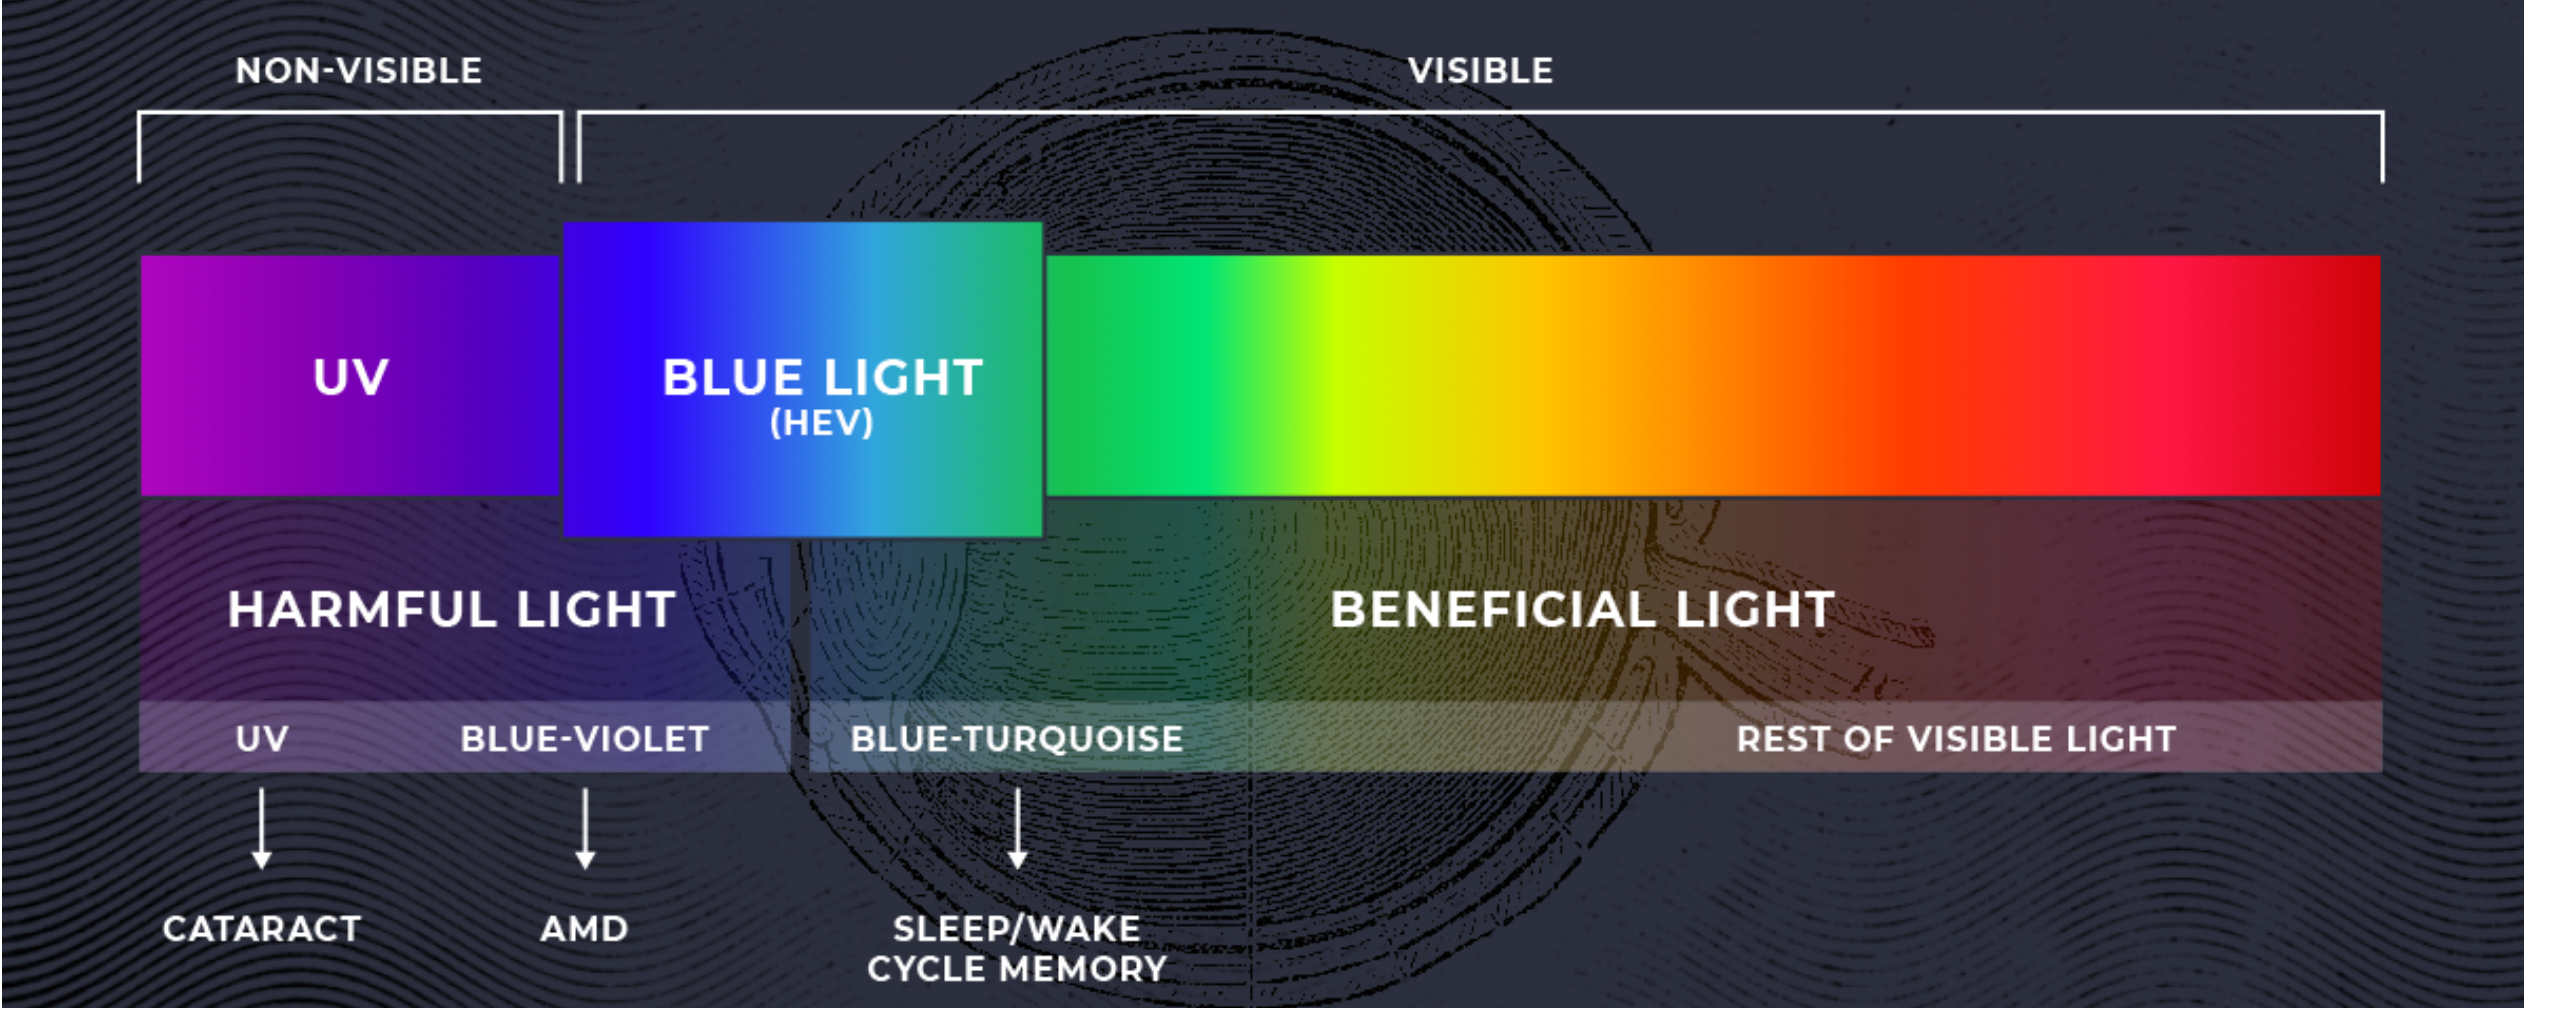

# DİJİTAL EKRANLAR

Dijital ekranlar, yapay mavi yüksek enerjili görünür (HEV) ışık olarak da bilinen, yüksek oranda mavi-mor bir ışık yayar.

Mavi-mor ışık gözden geçip retinaya ulaşırken hemen hemen hiç filtrelenmez ve retinada kalıcı hasarlara sebep olabilir.